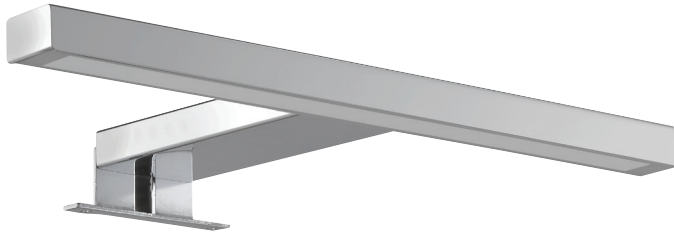

EB1224**Коллекция:** STRUKTURA**Отделки*:**

NF - без отделки

Общие характеристики:**Преимущества для конечного пользователя**

- **Комфорт:** светодиодная подсветка обеспечивает высокую яркость, качество цвета и мгновенное включение
- **Экономичность:** светодиодные лампы предоставляют от 60% до 90% экономии по сравнению с лампами накаливания и от 10% до 20% по сравнению с энергосберегающими лампами
- **Безопасность:** светодиодные лампы работают при низком напряжении (< 32В) и генерируют мало тепла, повышая тем самым безопасность установки и использования
- **Техническое обслуживание:** длительное время эксплуатации (в среднем более 50000 часов)

Преимущества при монтаже

- **Экономичный:** основная экономия при обновлении интерьера за счет экологичного материала

Технические характеристики

- **Размеры (см):** 31 x 14,50 x 3 см
- **Вес:** 1 кг
- **Включение:** 230В, 3.5Вт, класс II, IP 44

Общая информация

Спецификация продукта: Светодиодный светильник. EB1224. Коллекция: STRUKTURA. Размеры (см): 31 x 14,50 x 3 см. Вес: 1 кг. Включение: 230В, 3.5Вт, класс II, IP 44.