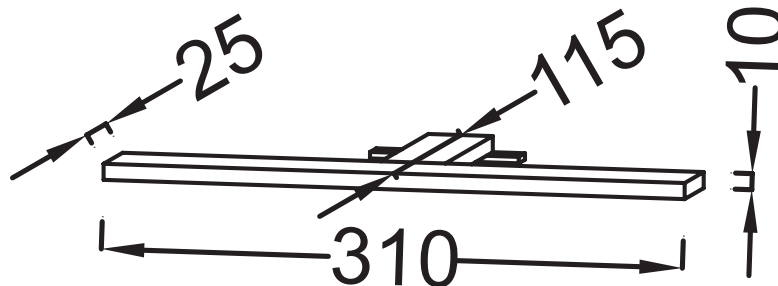

Преимущества при монтаже

- **Экономичный:** основная экономия при обновлении интерьера за счет экологичного материала

Технические характеристики

- **Размеры (см):** 31 x 14,50 x 3 см
- **Вес:** 1 кг
- **Включение:** 230В, 3.5Вт, класс II, IP 44

Общая информация

Спецификация продукта: Светодиодный светильник. EB1224. Коллекция: STRUKTURA. Размеры (см): 31 x 14,50 x 3 см. Вес: 1 кг. Включение: 230В, 3.5Вт, класс II, IP 44.